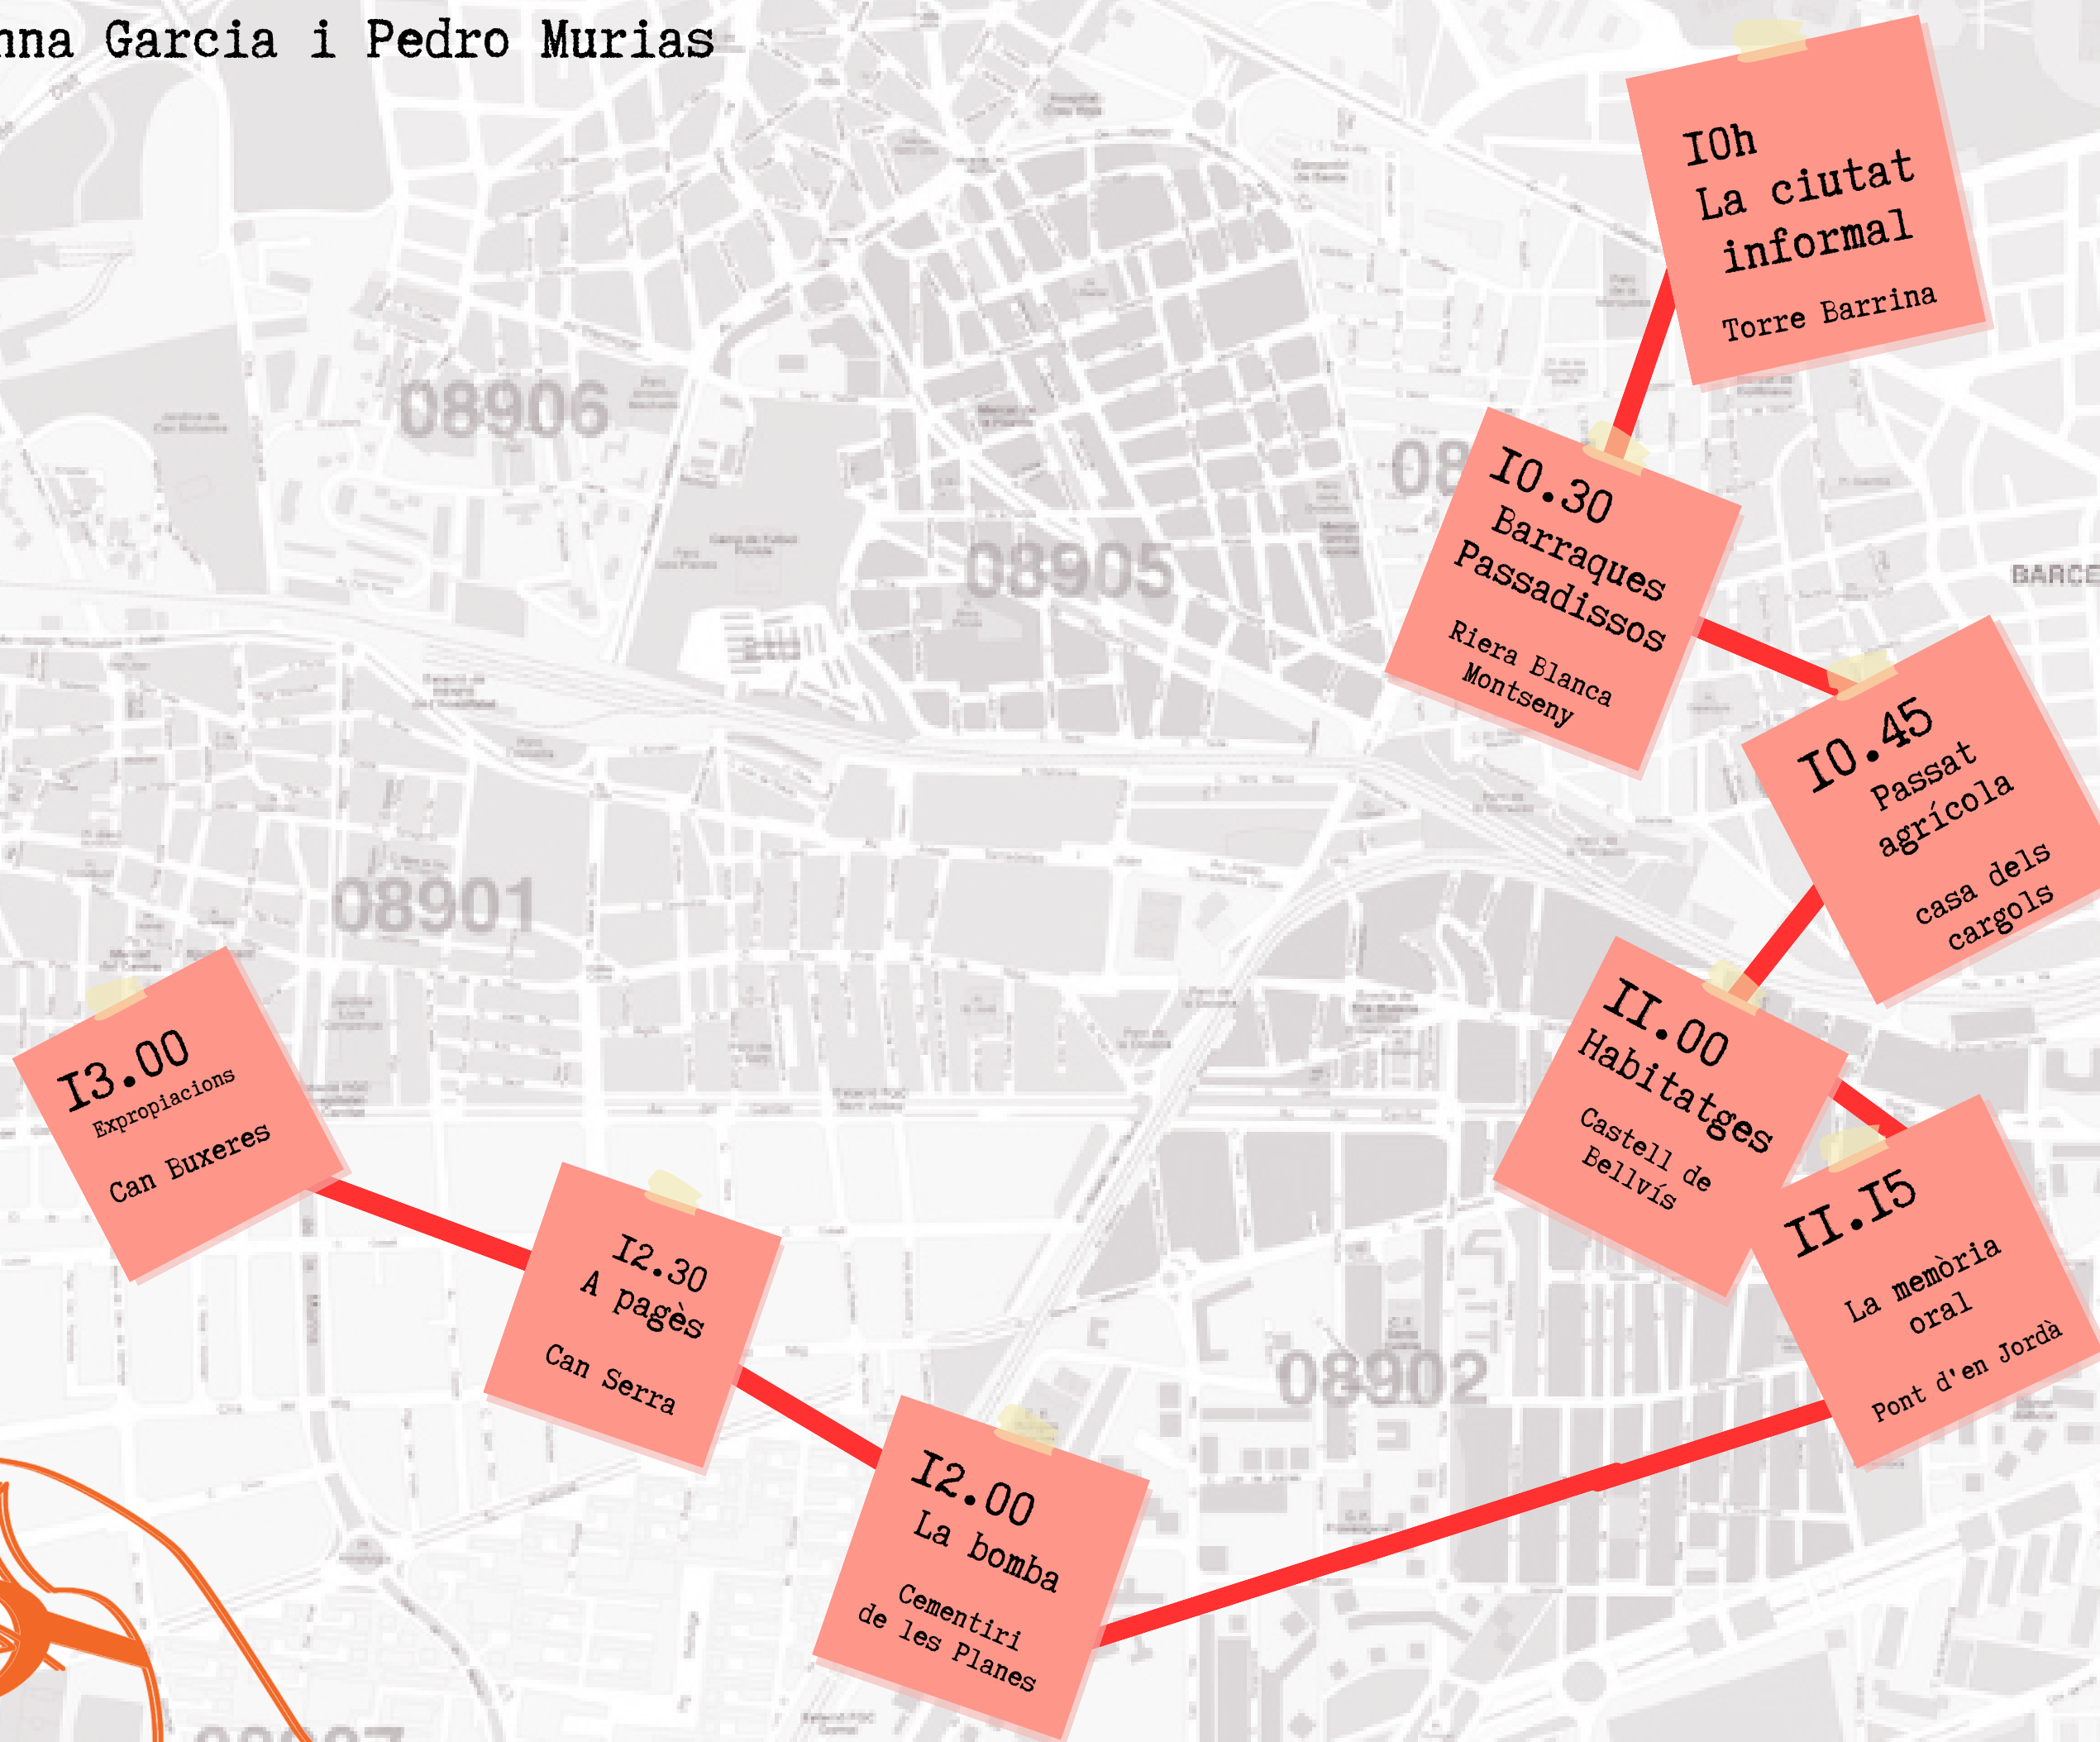

amb la col·laboració de

ESPLUGUES DE LLOBREGAT

i la participació de
Mercé Olivares, La Fundició, Núria Ribas
Feliu Monsó, Anna Garcia i Pedro Murias

3a Jane's walk

FEP Sant Ramon

10
de juny
a les 10h.
al Parc de
la Marquesa

L'Hospitalet: Barraques i passadissos. La ciutat informal

Trepitjarem tots els espais que van construir la ciutat informal.
Parlarem del passat agrícola de la ciutat, dels nuclis de barraques, de les cooperatives
d'habitatge, dels passadissos i de la importància de la memòria oral

I ho farem sobre el terreny. Acompanyats d'experts i d'habitants d'aquesta ciutat construïda amb l'esforç i els
sommis de molta gent i que ens explicaran de primera mà tots els detalls d'aquesta etapa invisibilitzada de la
nostra ciutat